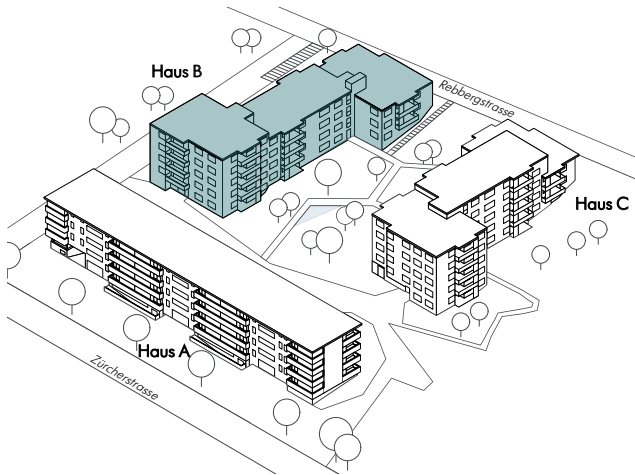

Baugenossenschaft
Schönheim

1.OG

Zumietbares Zimmer

Wohnfläche [HNF]: 32 m²
Aussenfläche: keine
Küche: keine
Raumhöhe: 2.40 m

Rebbbergstrasse 81
Nr. 1001 | 1. OG links